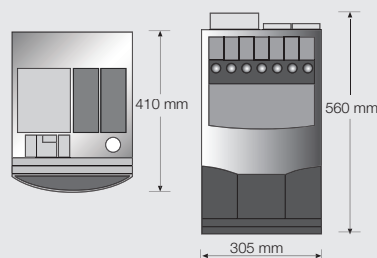

Vitale S Espresso+2

Mit einem Mahl- und Dosierwerk für Bohnenkaffee, sowie zwei Instantbehältern