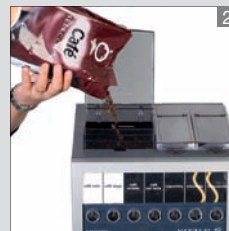

Vitale S erschließt Ihnen
eine neue Welt der Eindrücke...

QUALITÄT

- Vitale wurde nach den Richtlinien renommiertester Experten entworfen, um die Nachfrage nach einer Vielzahl von Espresso- und Instant-Kaffeespezialitäten mit von der ersten bis zur letzten Tasse höchster Konsistenz und Qualität zu befriedigen.
- Mit Vitale spüren Sie bei jedem Kaffeegenuss die optimale Ausgewogenheit zwischen Creme, Aroma und Geschmack.
- Bis zu sieben verschiedene Produktwahltasten.

ATTRAKTIVES DESIGN

- Sehr ansprechendes avantgardistisches Design.
- Front leicht kundenspezifisch anpassbar.
- Kompaktes, leichtes Design.
- Verchromte, LED-beleuchtete Wahlkosten.
- Sehr intuitive und leicht zu bedienende Maschine.

Vitale S Instant

Vitale S Espresso+2

Vitale S

Heißgetränkautomat

Zubehör

Becher- und
Zuckeraufbewahrung
im Unterbau-Set

Ablage-Set
für Becher und Zucker

Unterschrank
mit Becherspender und
Zuckeraufbewahrungsfach

LED Front-
beleuchtungs-Set

Frontdesign mit
Blumenmuster

AZKOYEN

Vending for life

Vitale S

Heißgetränkautomat

Zubehör

	Vitale S		
	espresso	espresso+2	instant
Elektromechanischer Verkaufszähler	•	•	•
Festwasseranschluss	•	•	•
Bechermodul	•	•	•
Bechermodul mit Münzprüfervorbereitung	•	•	•
Unterschrank mit Becherspender	•	•	•
Unterschrank mit Becherspender u. Münzprüfervorbereitung	•	•	•
Unterschrank mit Becherspender u. Münzwechslervorbereitung	•	•	•
Heißwasser-Set		•	•
Frontbeleuchtungs-Set	•	•	•
Programmier-Set	•	•	•
Ablage-Set für Becher und Zucker	•	•	•