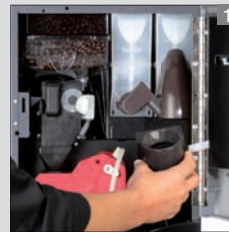

EINFACHE WARTUNG

- Direktzugang zu den entscheidenden Komponenten **1**.
- Modulbauweise zur leichteren Wartung **1**.
- Leichte Kaffee-Nachfüllung **2**.
- Leichte Nachfüllung von Instant-Zutaten **3**.
- Leichte Befüllung des Wassertanks **4**.
- Leichte Entleerung der Kaffeesatz-Schublade **5**.
- Leichte Reinigung.
- Störungsdiagnosesystem. Information über Fehlen von Wasser und Kaffee sowie gefüllte Kaffeesatz-Schublade.