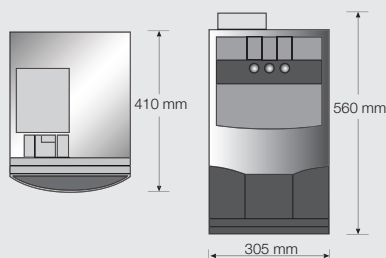

Vitale S

Heißgetränkautomat

Zubehör

	Vitale S		
	espresso	espresso+2	instant
Elektromechanischer Verkaufszähler	•	•	•
Festwasseranschluss	•	•	•
Bechermodul	•	•	•
Bechermodul mit Münzprüfervorbereitung	•	•	•
Unterschrank mit Becherspender	•	•	•
Unterschrank mit Becherspender u. Münzprüfervorbereitung	•	•	•
Unterschrank mit Becherspender u. Münzwechslervorbereitung	•	•	•
Heißwasser-Set		•	•
Frontbeleuchtungs-Set	•	•	•
Programmier-Set	•	•	•
Ablage-Set für Becher und Zucker	•	•	•

Kapazitäten

	Vitale S		
	espresso	espresso+2	instant
Wassertank-Inhalt (l)	4	4	4
Boilervolumen (ml)	320	320	320
Nr. Fülltrichter Bohnenkaffee	1	1	0
Aufnahme Bohnenkaffee (l)	3,11	3,11	-
Aufnahme Bohnenkaffee (kg)	1,1	1,1	-
Nr. Fülltrichter Instantkaffee	-	2	4
Aufnahme Trichter Instant (l)	-	1,61	1,61
Instantkaffeeprodukt (kg)	-	-	0,4
Milchprodukt (kg)	-	0,6	0,6
Kakaoprodukt (kg)	-	0,8	0,8
Entkoffeiniertes Instantkaffeeprodukt (kg)	-	-	0,8

Technische Daten

	Vitale S		
	espresso	espresso+2	instant
Höhe (mm)	560	560	530
Breite (mm)	305	305	305
Tiefe (mm)	410	410	410
Gewicht (kg)	23,5	25,8	18,9
Stromversorgung (V)	230	230	230
Leistung (W)	1.200	1.200	1.200

Vitale S Espresso

Mit Mahl- und Dosierwerk zur Zubereitung von Espresso aus Bohnen. Heißwasser-Set zur Teezubereitung serienmäßig